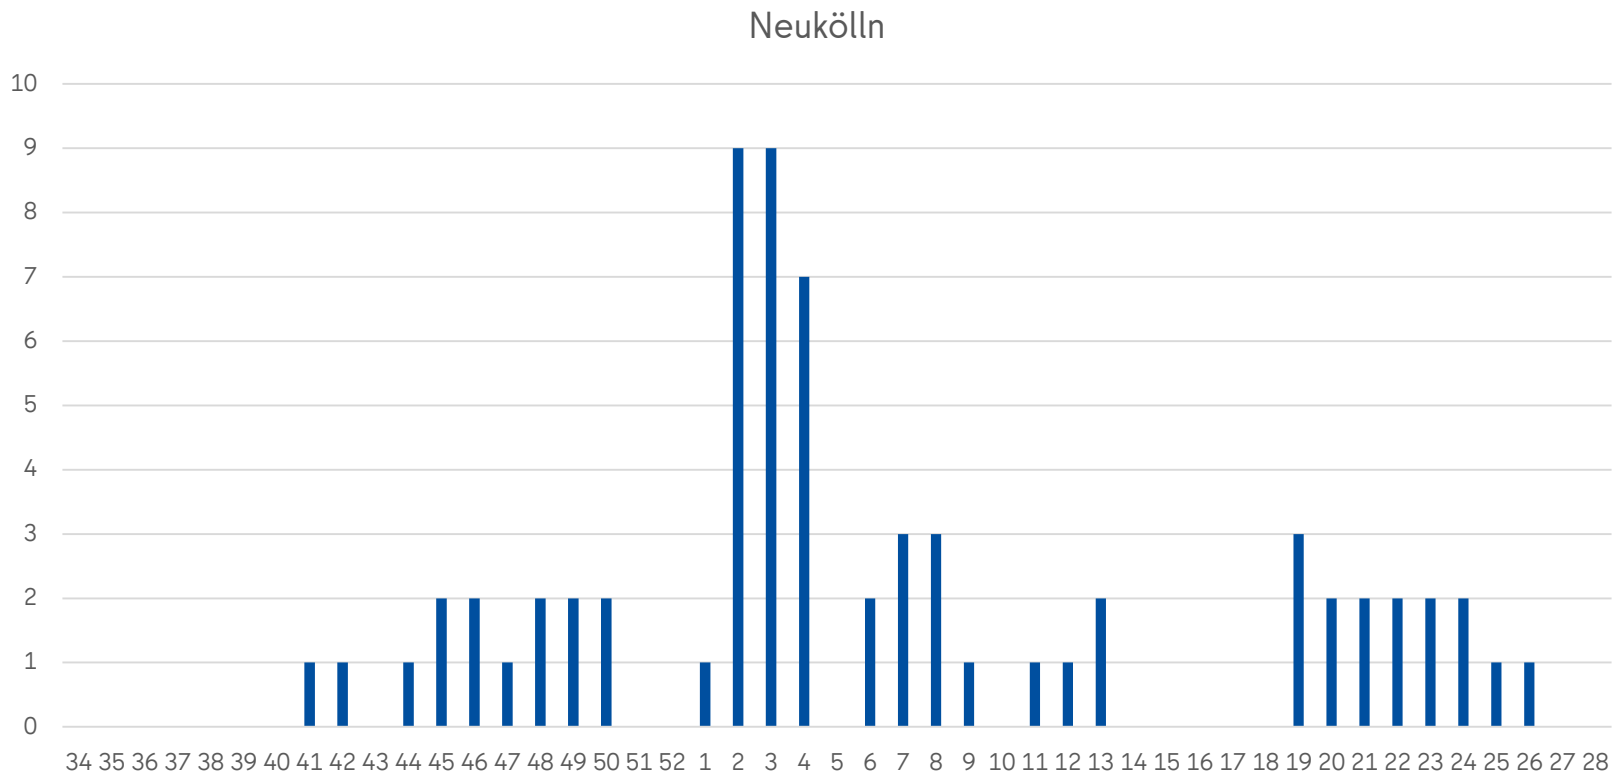

Praktikumszeiten an allen allgemeinbildenden weiterführenden Schulen im Schuljahr 2022/23

Friedrichshain-Kreuzberg

Praktikumszeiten an allen allgemeinbildenden weiterführenden Schulen im Schuljahr 2022/23