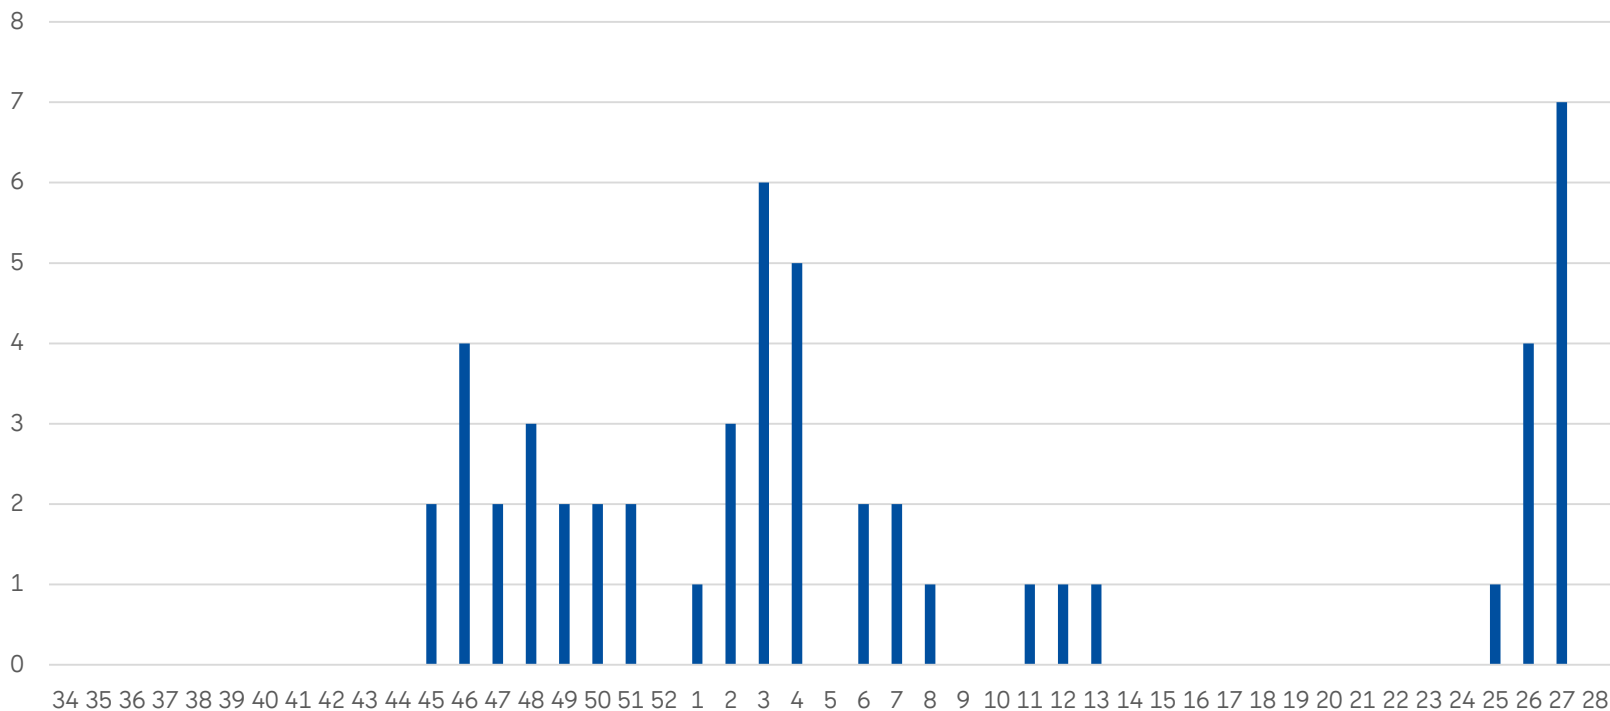

Praktikumszeiten an allen allgemeinbildenden weiterführenden Schulen im Schuljahr 2022/23

Friedrichshain-Kreuzberg

Praktikumszeiten an allen allgemeinbildenden weiterführenden Schulen im Schuljahr 2022/23

Praktikumszeiten an allen allgemeinbildenden weiterführenden Schulen im Schuljahr 2022/23