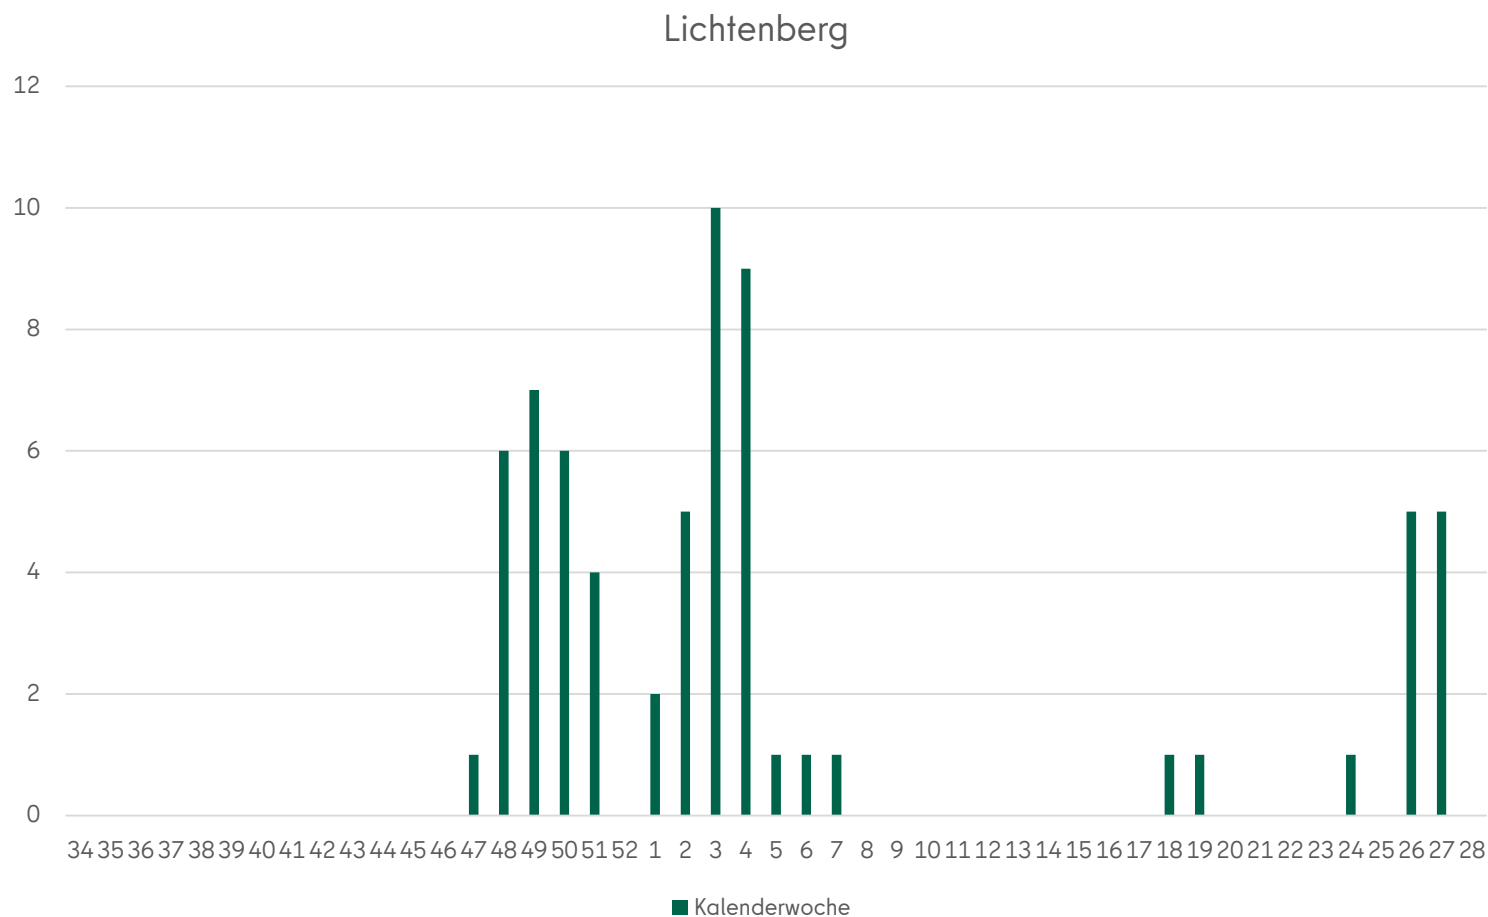

Praktikumszeiten an allen allgemeinbildenden weiterführenden Schulen im Schuljahr 2022/23

Praktikumszeiten an allen allgemeinbildenden weiterführenden Schulen im Schuljahr 2022/23

Marzahn-Hellersdorf

Praktikumszeiten an allen allgemeinbildenden weiterführenden Schulen im Schuljahr 2022/23